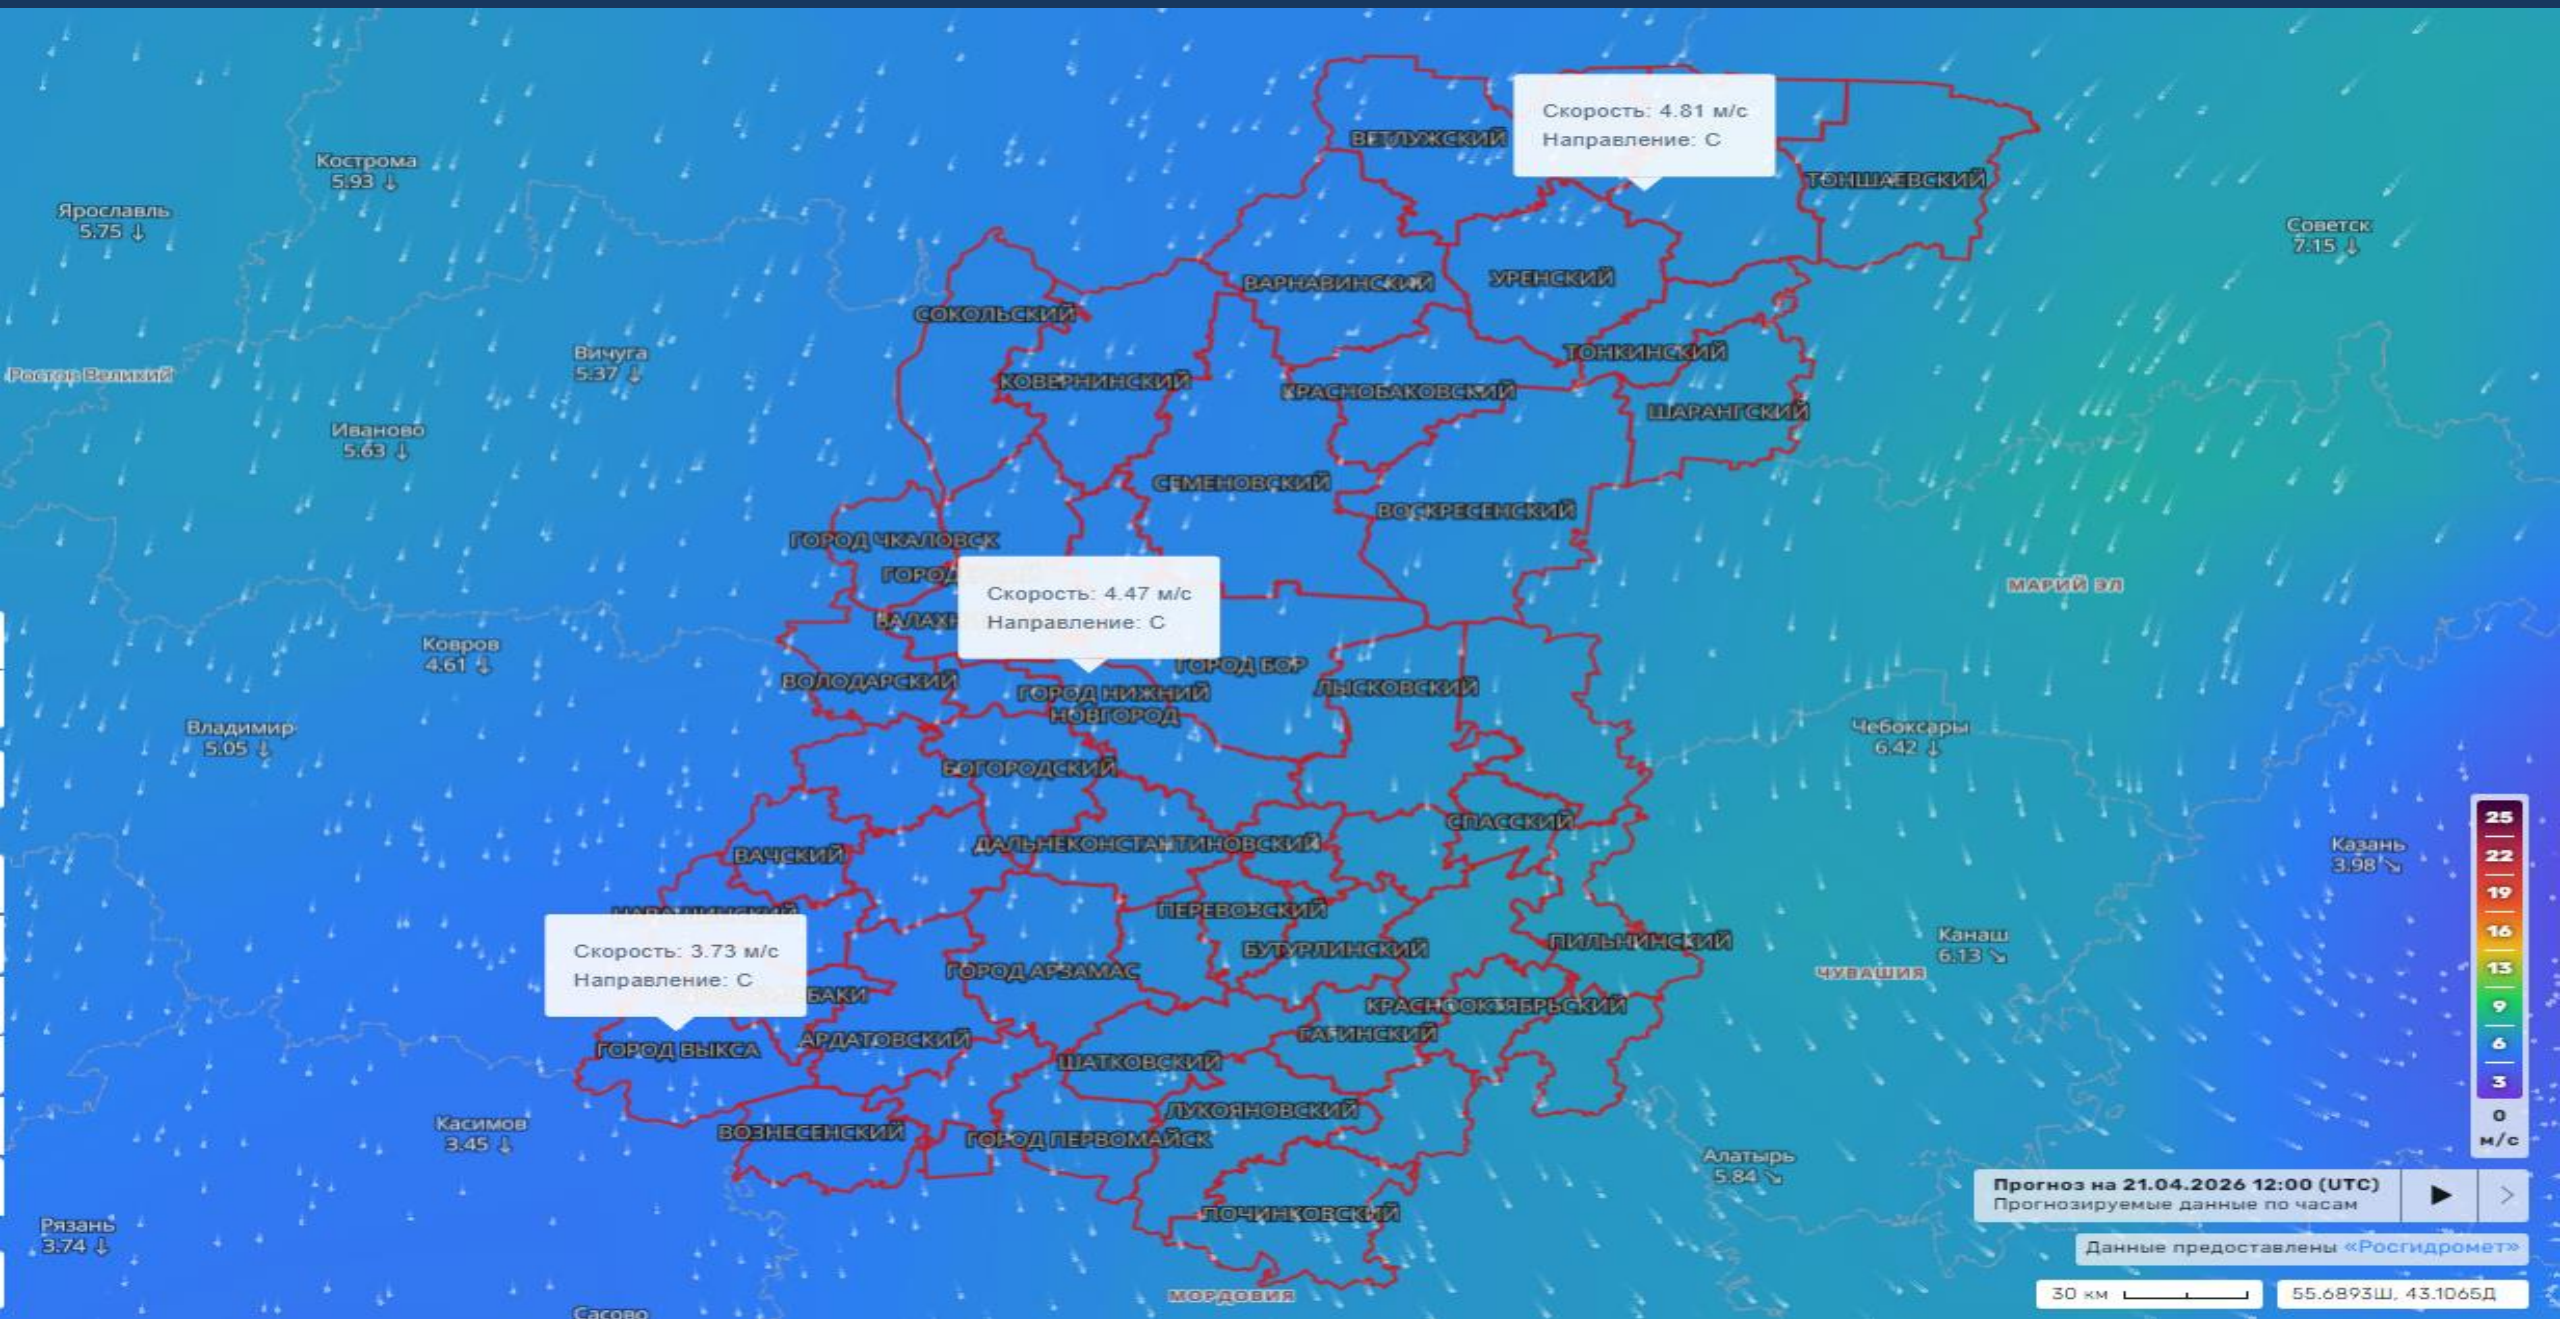

ПРОГНОЗ ВЕТРОВОЙ НАГРУЗКИ НА ТЕРРИТОРИИ НИЖЕГОРОДСКОЙ ОБЛАСТИ ПО ДАННЫМ АТЛАСА ОПАСНОСТЕЙ И РИСКОВ