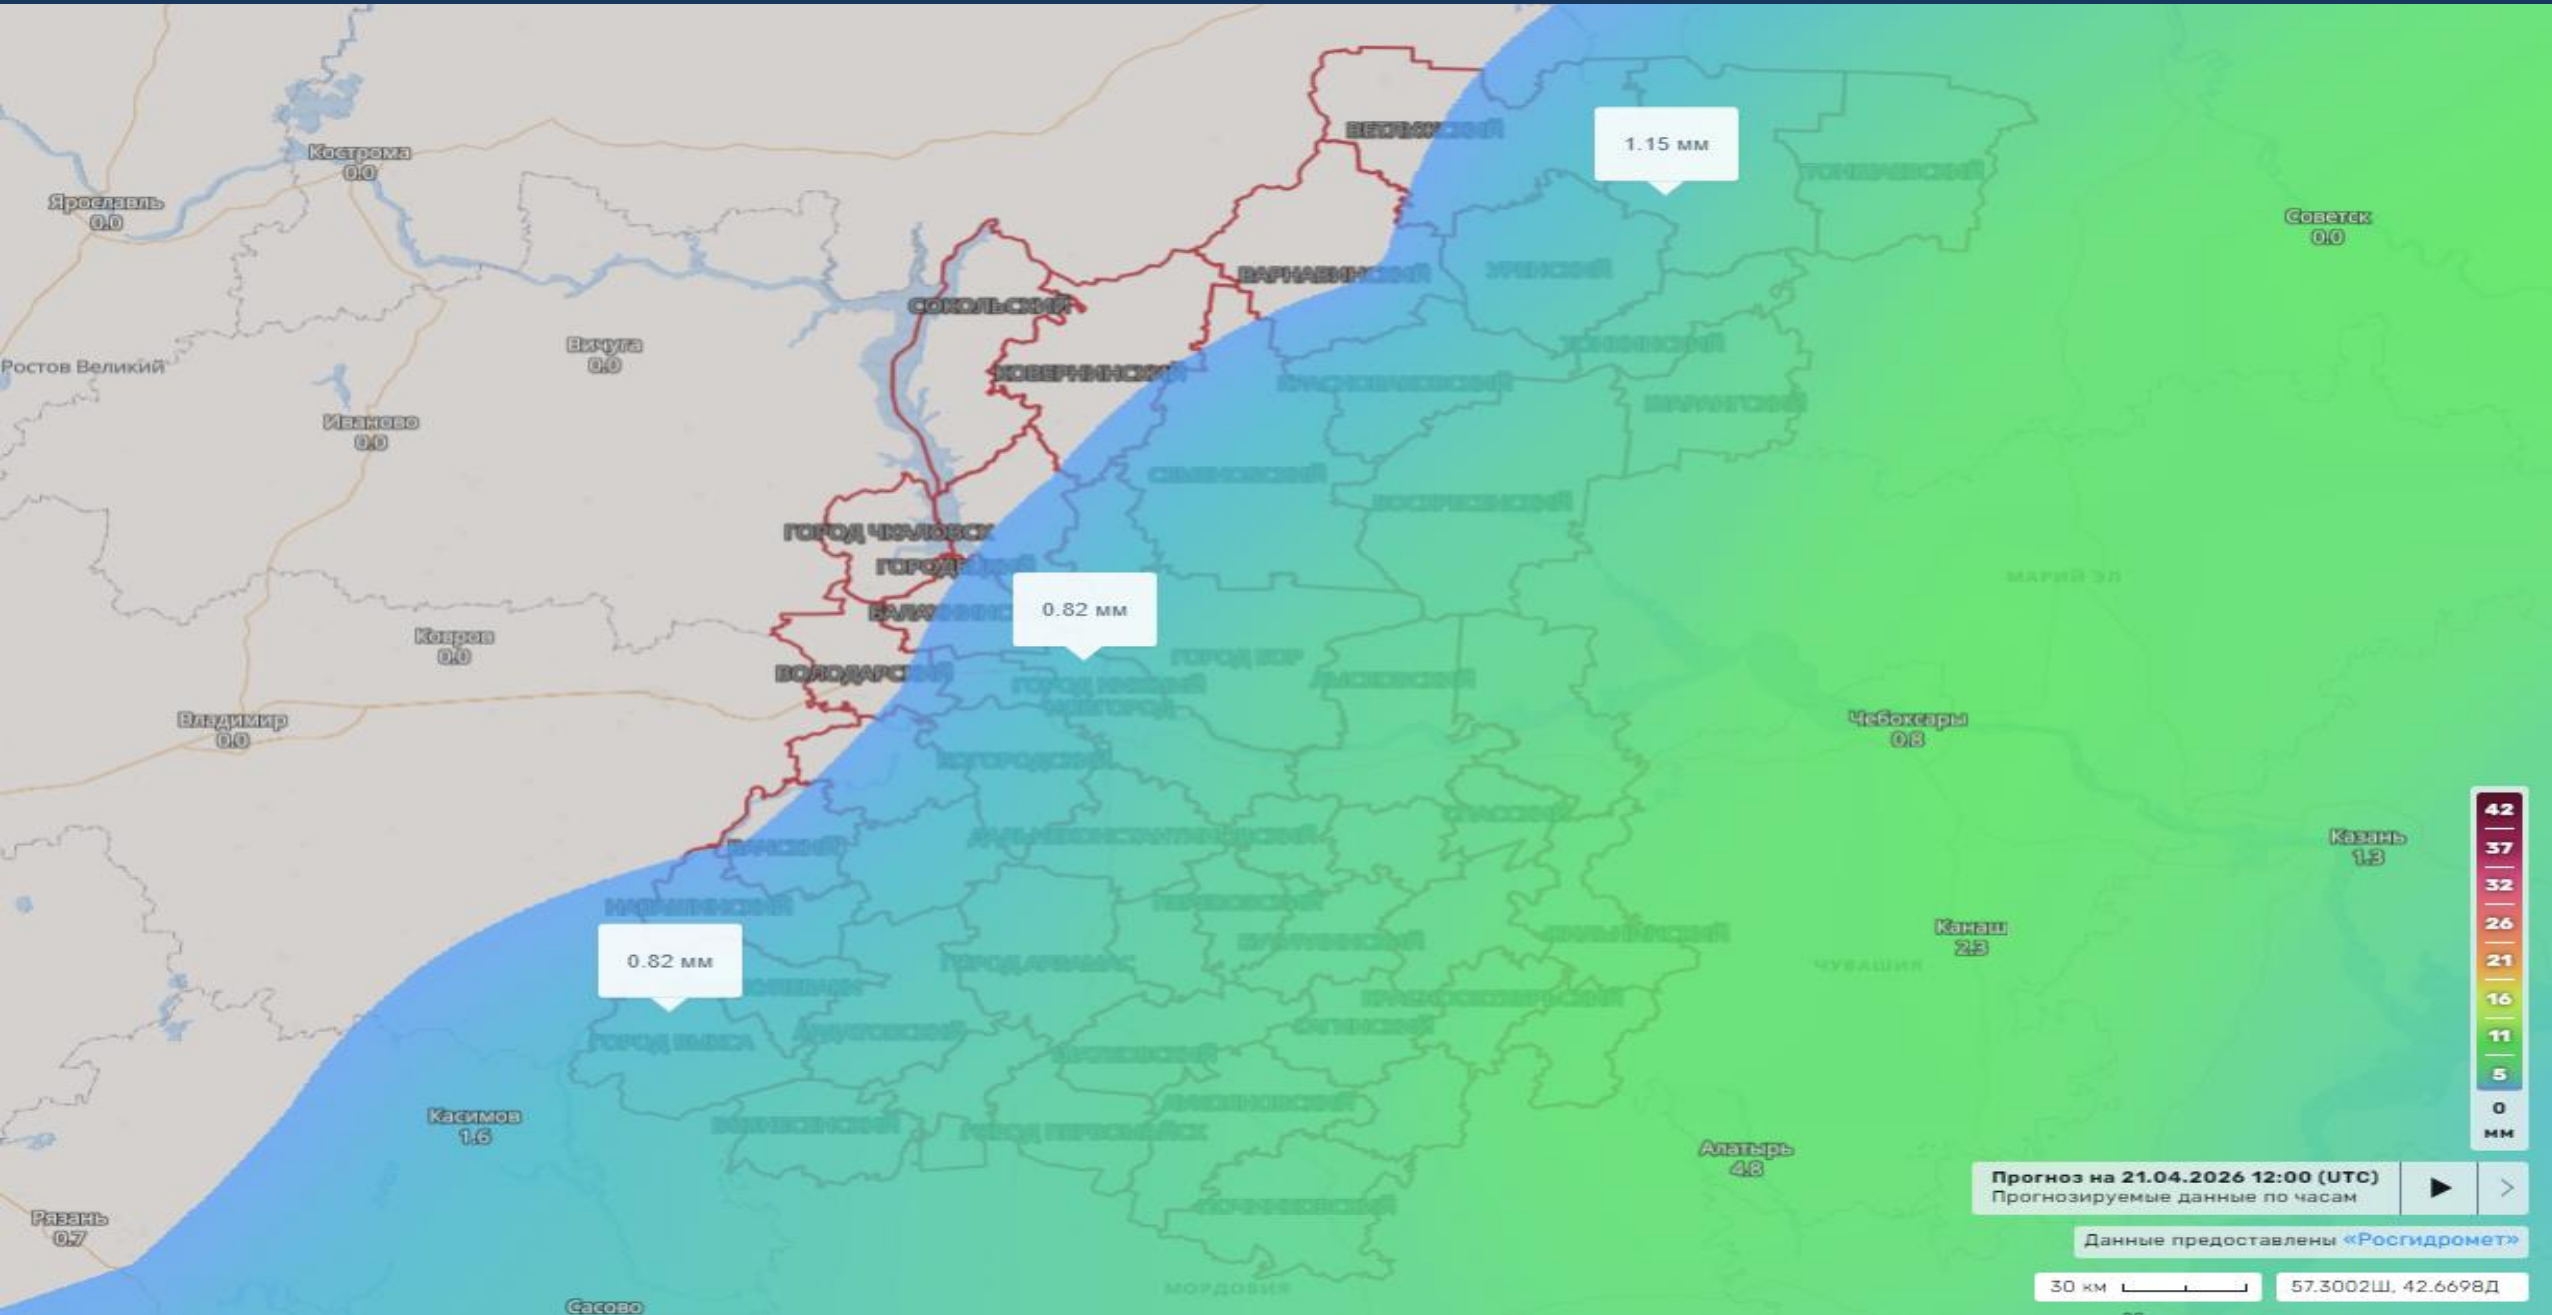

# ЕЖЕДНЕВНЫЙ МЕТЕОРОЛОГИЧЕСКИЙ ПРОГНОЗ НА ТЕРРИТОРИИ НИЖЕГОРОДСКОЙ ОБЛАСТИ

**Опасные метеорологические явления:** не прогнозируются.  
**Неблагоприятные метеорологические явления:** не прогнозируются.  
**Неблагоприятные гидрометеорологические явления:**  
 по данным ФГБУ «Верхне-Волжское УГМС», по состоянию на 08.00 20 апреля 2026 г.:  
 - Уровень воды в реке Ветлуга у р.п. Ветлужский Краснобаковского м.о. повысился до отметки 647 см (78,94 м БС), превысив неблагоприятную отметку (НЯ) 640 см на 7 см, сохраняется выход воды на пойму.

**Южная часть**

-2°C

+2°C

**4**

# ПРОГНОЗ ВЫПАДЕНИЯ ОСАДКОВ НА ТЕРРИТОРИИ НИЖЕГОРОДСКОЙ ОБЛАСТИ ПО ДАННЫМ АТЛАСА ОПАСНОСТЕЙ И РИСКОВ

# ПРОГНОЗ ВЕТРОВОЙ НАГРУЗКИ НА ТЕРРИТОРИИ НИЖЕГОРОДСКОЙ ОБЛАСТИ ПО ДАННЫМ АТЛАСА ОПАСНОСТЕЙ И РИСКОВ