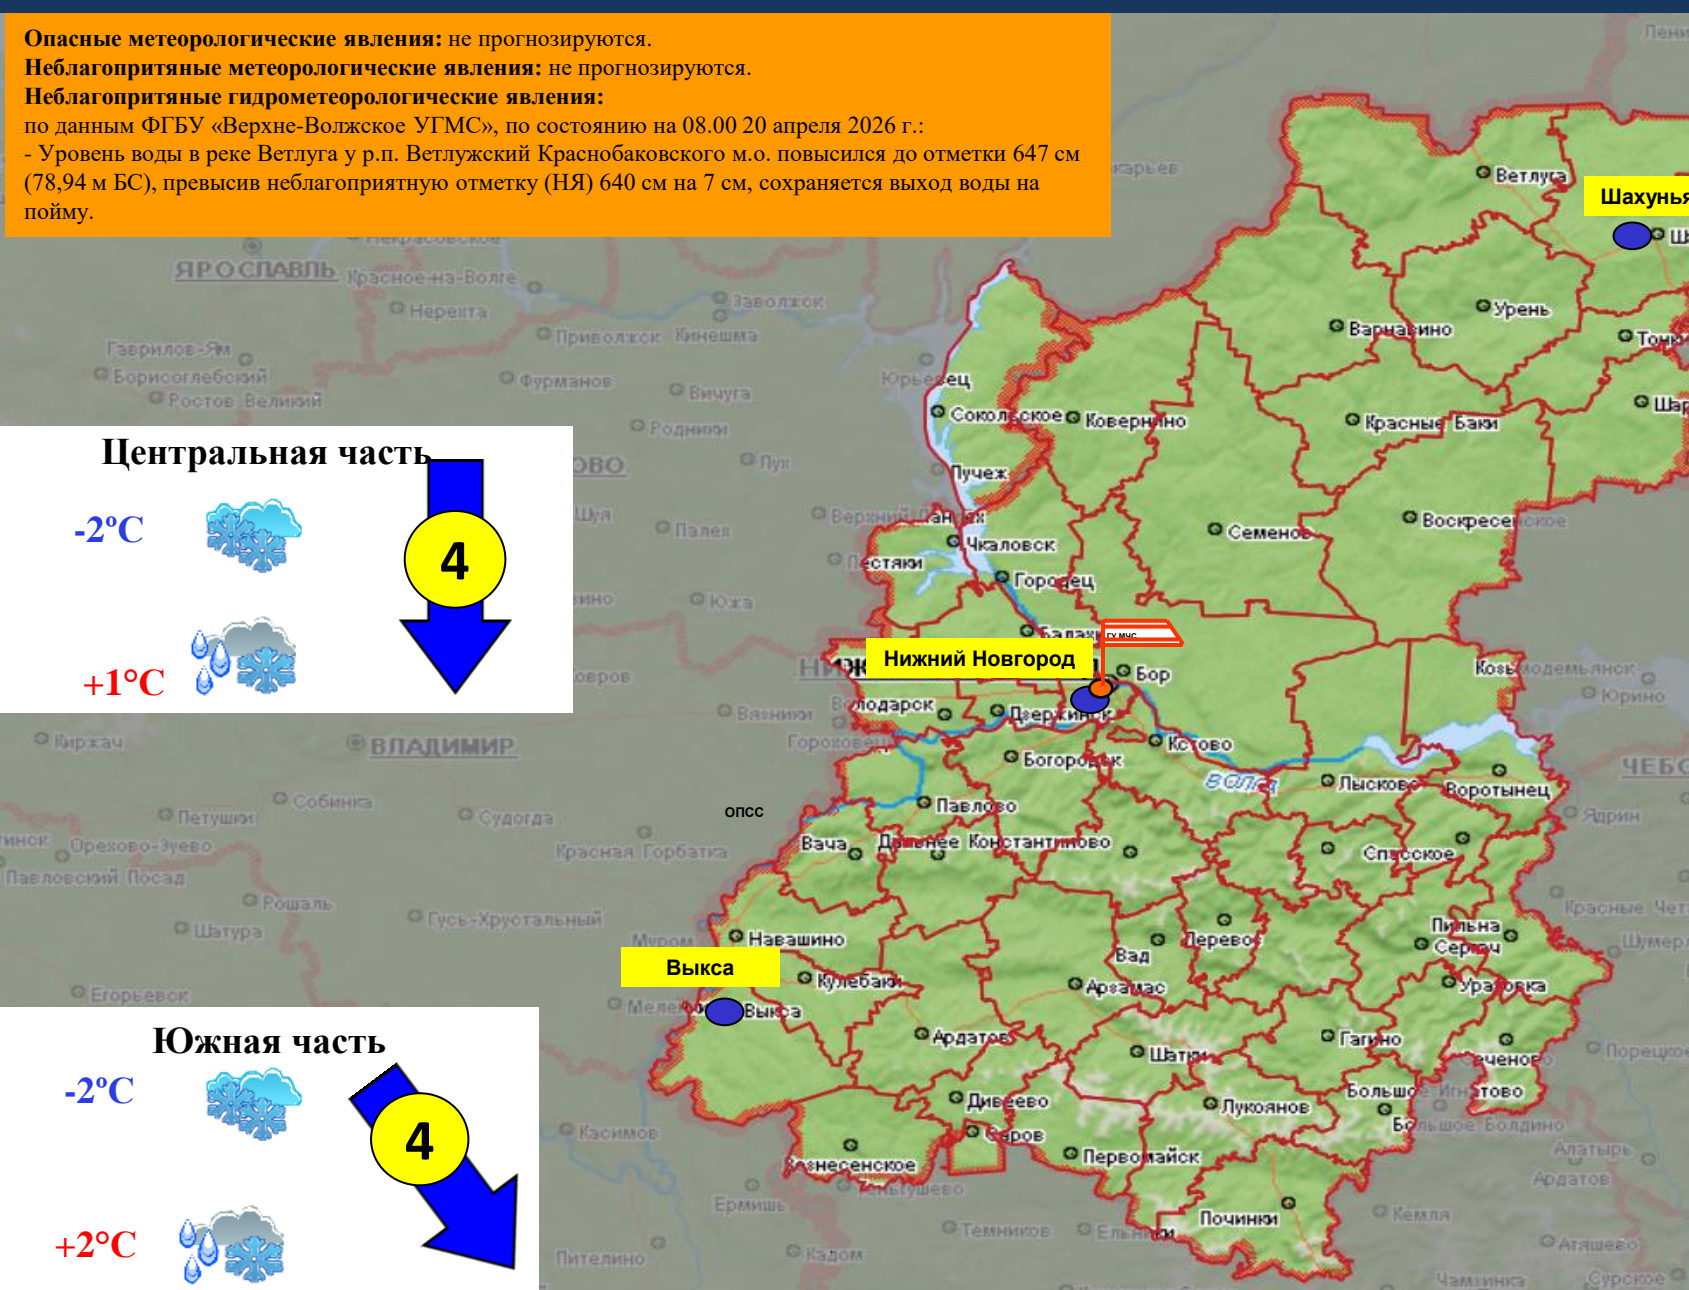

# ЕЖЕДНЕВНЫЙ МЕТЕОРОЛОГИЧЕСКИЙ ПРОГНОЗ НА ТЕРРИТОРИИ НИЖЕГОРОДСКОЙ ОБЛАСТИ

**Опасные метеорологические явления:** не прогнозируются.  
**Неблагоприятные метеорологические явления:** не прогнозируются.  
**Неблагоприятные гидрометеорологические явления:**  
 по данным ФГБУ «Верхне-Волжское УГМС», по состоянию на 08.00 20 апреля 2026 г.:  
 - Уровень воды в реке Ветлуга у р.п. Ветлужский Краснобаковского м.о. повысился до отметки 647 см (78,94 м БС), превысив неблагоприятную отметку (НЯ) 640 см на 7 см, сохраняется выход воды на пойму.

**Южная часть**

-2°C

+2°C

**4**

# ПРОГНОЗ ВЫПАДЕНИЯ ОСАДКОВ НА ТЕРРИТОРИИ НИЖЕГОРОДСКОЙ ОБЛАСТИ ПО ДАННЫМ АТЛАСА ОПАСНОСТЕЙ И РИСКОВ